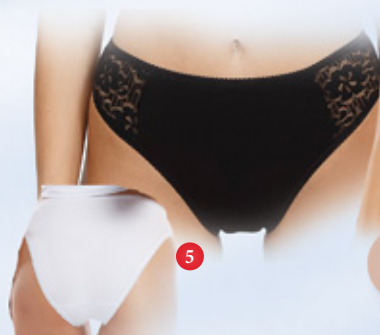

4 CHILOȚI DAMĂ SEMITANGA TF10

20% bumbac, 8% elastan, 72% poliamidă.

S, M, L, XL

alb

negru, bleumarin

-10% 28,71 lei ~~31,90 lei~~ 31,90 lei

-10

-10