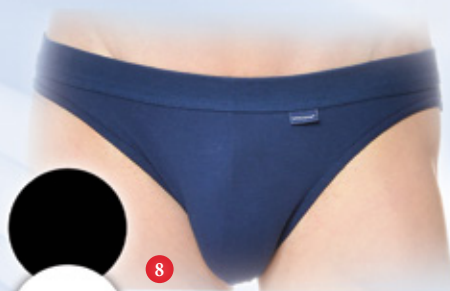

90% BBC, 7% elastan,

3% poliamidă

L, XL, 2XL, 3XL, 4XL

bej, alb, negru

38,90 lei

7

7 CHILOȚI DAMĂ CLASICI MAMA SIZE NF23

95% bumbac, 5% fir natural elastic.

L, XL, 2XL, 3XL, 4XL.

negru, bej, alb

32,90 lei

8

8 CHILOȚI BĂRBAȚI PB78

92% bumbac, 8% elastan
M, L, XL, 2XL
alb, negru, navy

27,90 lei

9