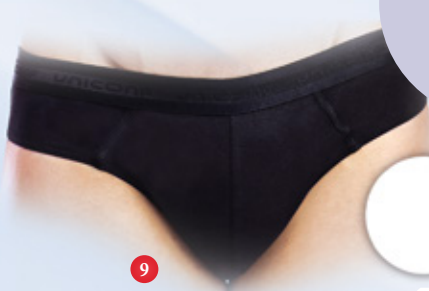

L, XL, 2XL, 3XL, 4XL.

negru, bej, alb

32,90 lei

8

8 CHILOȚI BĂRBAȚI PB78

92% bumbac, 8% elastan
M, L, XL, 2XL
alb, negru, navy

27,90 lei

9