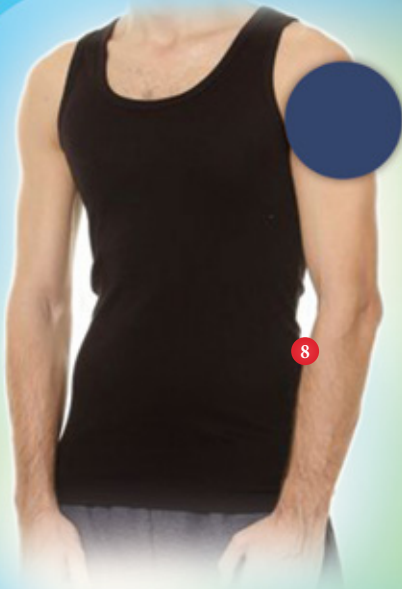

7

7 MAIOU DAMA MF98

87% BBC, 8% elastan, 5% poliamidă
roșu, bleumarin
S, M, L, XL

55,90 lei

**LENERIA INTIMĂ
NU POATE FI
RETURNATĂ**

8

8 MAIOU BĂRBAȚI MB31

100% bumbac.
navy, negru
S, M, L, XL, 2XL