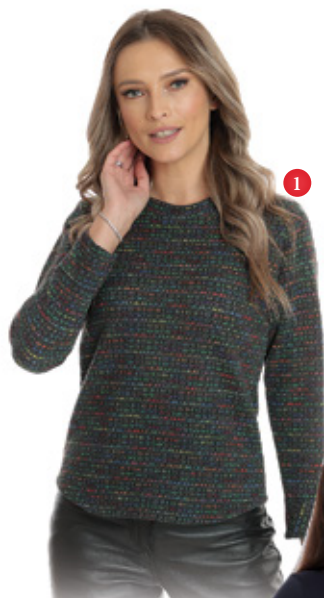

OFERTE SPECIALE
în
lichidare
de
STOC
Taxa de retur 13 lei

1