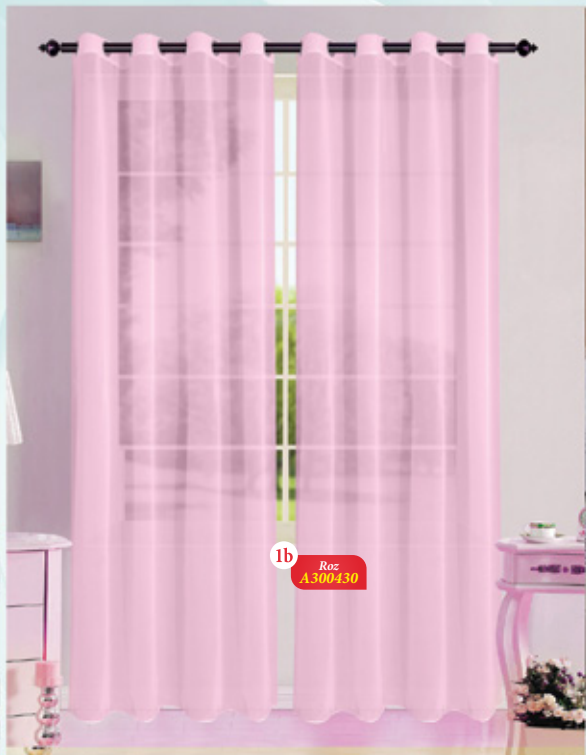

1b

Roz
A300430

1 PERDEA VOAL

100% poliester, rejansă multifuncțională

147,90 lei 300x245 cm

**Pozele pentru perdele sunt cu titlu
informativ – tipul de prindere este prin
rejansă multifuncțională, nu cu inele.**

2 PERDEA IRINA

Imitație inișor
100% poliester, rejansă multifuncțională

213,90 lei 300x245 cm