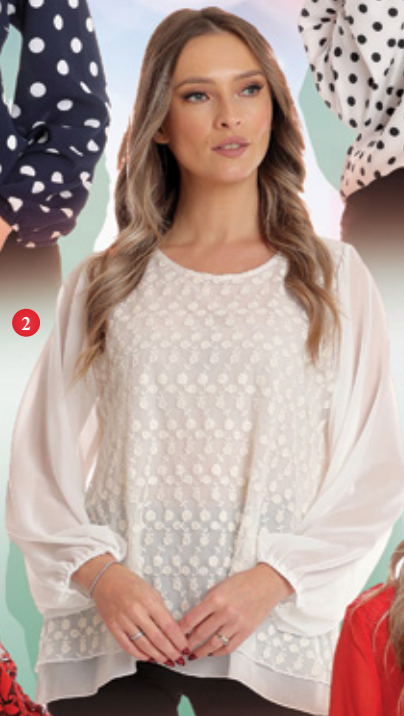

1 b

2 Bluză voal & dantelă CI25015

voal 100% pes
dantelă 100% pes
ivoire
S, M, L, XL, XXL

97,90 lei

2